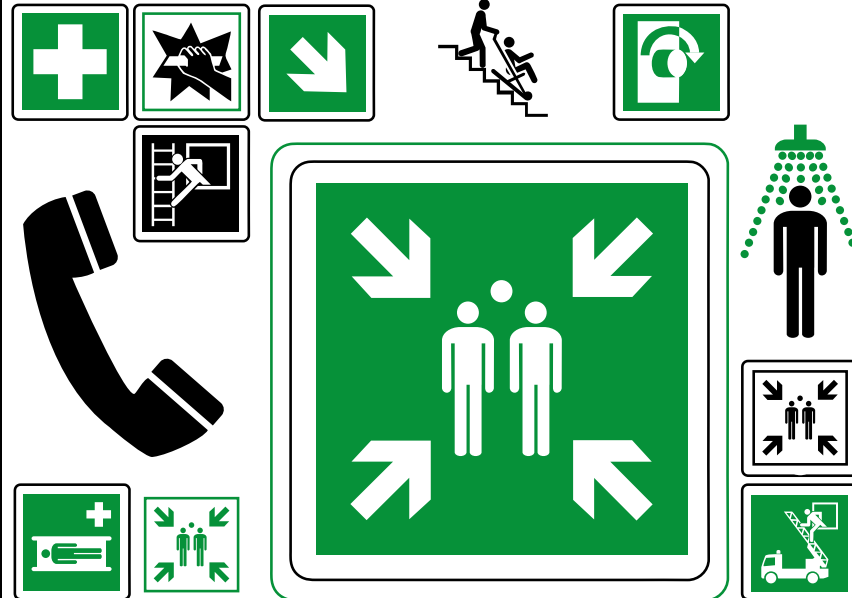

**Come si gestisce un principio d'incendio?
Ripassa le procedure di base con l'estintore 3D.
Ruota, gira e sposta, impara in 3 semplici passi.**

Di cosa ti avvisa questo segnale?
Accedi tramite NFC o QR Code
e scopri lo con la Realtà Aumentata.

Tasto Pittogrammi

Inquadra un altro pittogramma

Tasto Video

Informazioni sull'area di sicurezza alla quale corrisponde il cartello e sulle specifiche indicazioni di sicurezza del pittogramma inquadrato

Tasto Link

Tasto di accesso sito aziendale in una pagina specifica

Tasto 3D

Mostra in 3D gli elementi selezionati, ad esempio eventuali estintori, mostrandone caratteristiche e modalità di utilizzo

Di cosa ti avvisa questo segnale?
Accedi tramite NFC o QR Code
e scopri lo con la Realtà Aumentata.

I contenuti multimediali attivabili dalle immagini a corredo della segnaletica di sicurezza consentono un **incontro immediato**, altrimenti impossibile, tra il lavoratore e le indicazioni di sicurezza collegate al pittogramma inquadrato, fornendo nell'area di lavoro esposta, informazioni sugli atteggiamenti e le norme di sicurezza per gli operatori, sui possibili accessori di sicurezza come guanti e caschi di protezione, informazioni sulle crisi di emergenza ed evacuazione contenuti all'interno di ogni sede installata in azienda.