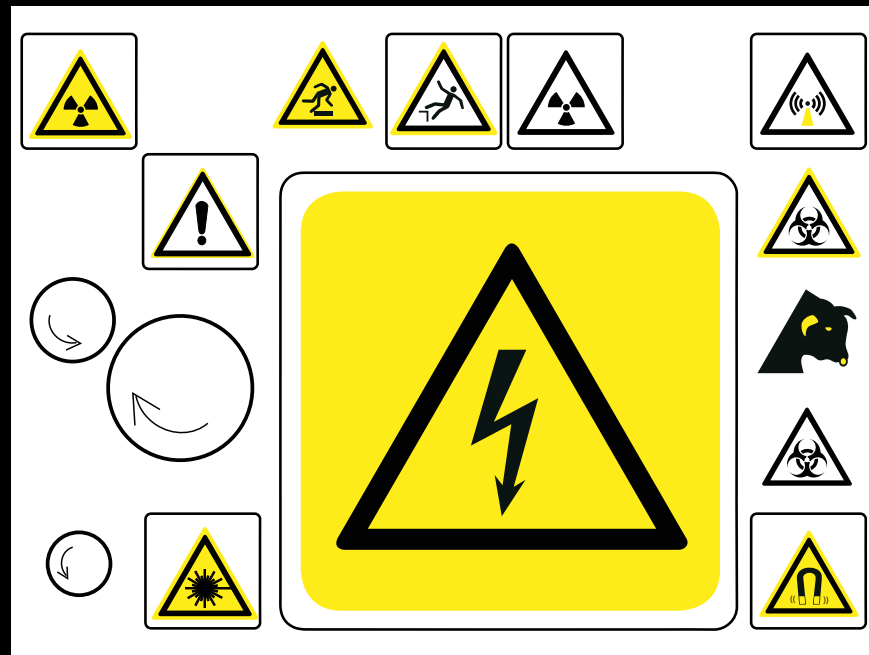

Il mondo della sicurezza dei luoghi di lavoro innova il suo modo di informare i lavoratori con i **PITTOGRAMMI INTELLIGENTI** che oltre a veicolare e rendere accessibile il passaggio della transizione 4.0 potrà contribuire al raggiungimento degli obiettivi SDGs dell'Agenda 2030 da parte delle aziende che si innovano con **possibilità di integrazione nelle procedure dell'SGSL e della ISO 45001**, condividendo lo sviluppo e la diffusione di un format comunicativo che risponda concretamente all'interoperabilità e alla diffusione delle informazioni e delle procedure informatizzate.

Scopri a quale area di sicurezza appartiene questo segnale!

Di cosa ti avvisa questo segnale?
Accedi tramite NFC o QR Code
e scopri lo con la Realtà Aumentata.