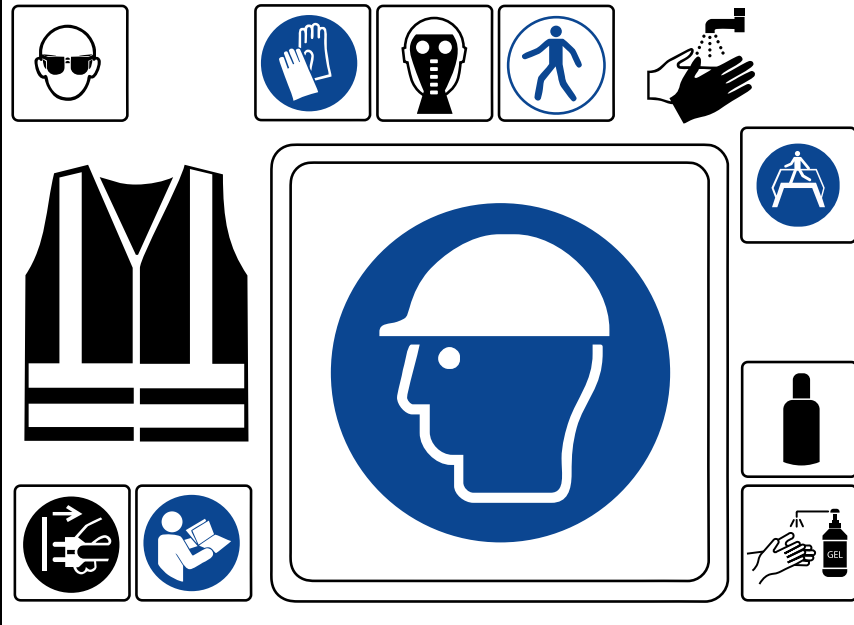

Marker centrale

da inquadrare una volta entrati nell'APP
per conoscere tutti i contenuti multimediali
collegati al simbolo di riferimento

NFC

simbolo a cui avvicinare il cellulare
per l'accesso all'APP

QR CODE

da inquadrare per l'accesso all'APP

Di cosa ti avvisa questo segnale?
Accedi tramite NFC o QR Code
e scoprilo con la Realtà Aumentata.

Safety Work AGGIORNA I SUOI CONTENUTI IN TEMPO REALE

- La grafica di apertura dell'app in realtà aumentata sarà personalizzata con i colori aziendali
- I contenuti precaricati audio video possono essere sostituiti con quelli indicati dall'azienda.
- Il tasto sito-web indicizzato sul link aziendale

Inquadra con il tuo cellulare il segnale e ripassa le informazioni di base sull'area di obbligo DPI.

Di cosa ti avvisa questo segnale?
Accedi tramite NFC o QR Code
e scopri lo con la Realtà Aumentata.

I contenuti informativi del Safety Work includono: